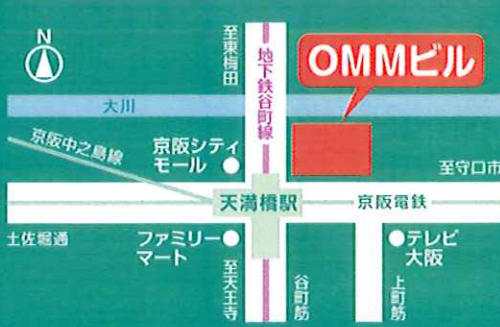

参加予約受付中! 証明写真撮影サービス **無料** 当日先着 **100名**

Webで予約してね! 予約特典はコチラ → ※当日は予約時のメール画面と引き換えに整理券を発行します。

詳細情報や参加予約は **こちらから!** **OSAKAジョブフェアQ**

新卒の方は **こちらから!** **あさがくナビ2016 Q**

当日参加 OK

主催:大阪市、若者・女性のしごと応援フェア運営事務局共団体
共催:大阪府(OSAKAしごとフィールド、OSAKAジョブマッチング)、大阪府内7信用金庫(大阪信用金庫、大阪厚生信用金庫、大阪シティ信用金庫、大阪商工信用金庫、永和信用金庫、北おおさか信用金庫、枚方信用金庫)、大阪府信用金庫協会、一般財団法人大阪労働協会(地域中小企業・小規模事業者人材確保等支援事業、地域中小企業・小規模事業者UIJターン人材確保等支援事業)
協力:大阪労働局、一般財団法人大阪市私立保育園連盟、大阪府保育士・保育所支援センター、大阪商工会議所
運営事務局:若者・女性のしごと応援フェア運営事務局共団体(株式会社学情、一般財団法人大阪労働協会・株式会社羽衣マネキン)

詳しくは裏面へ▶